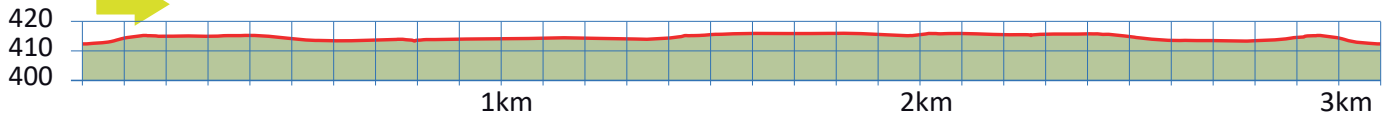

# GHEID

11

4600 OLTEN

3.1 km

m.ü.M.

Bushaltestelle Bornblick

Altersheim Bornblick