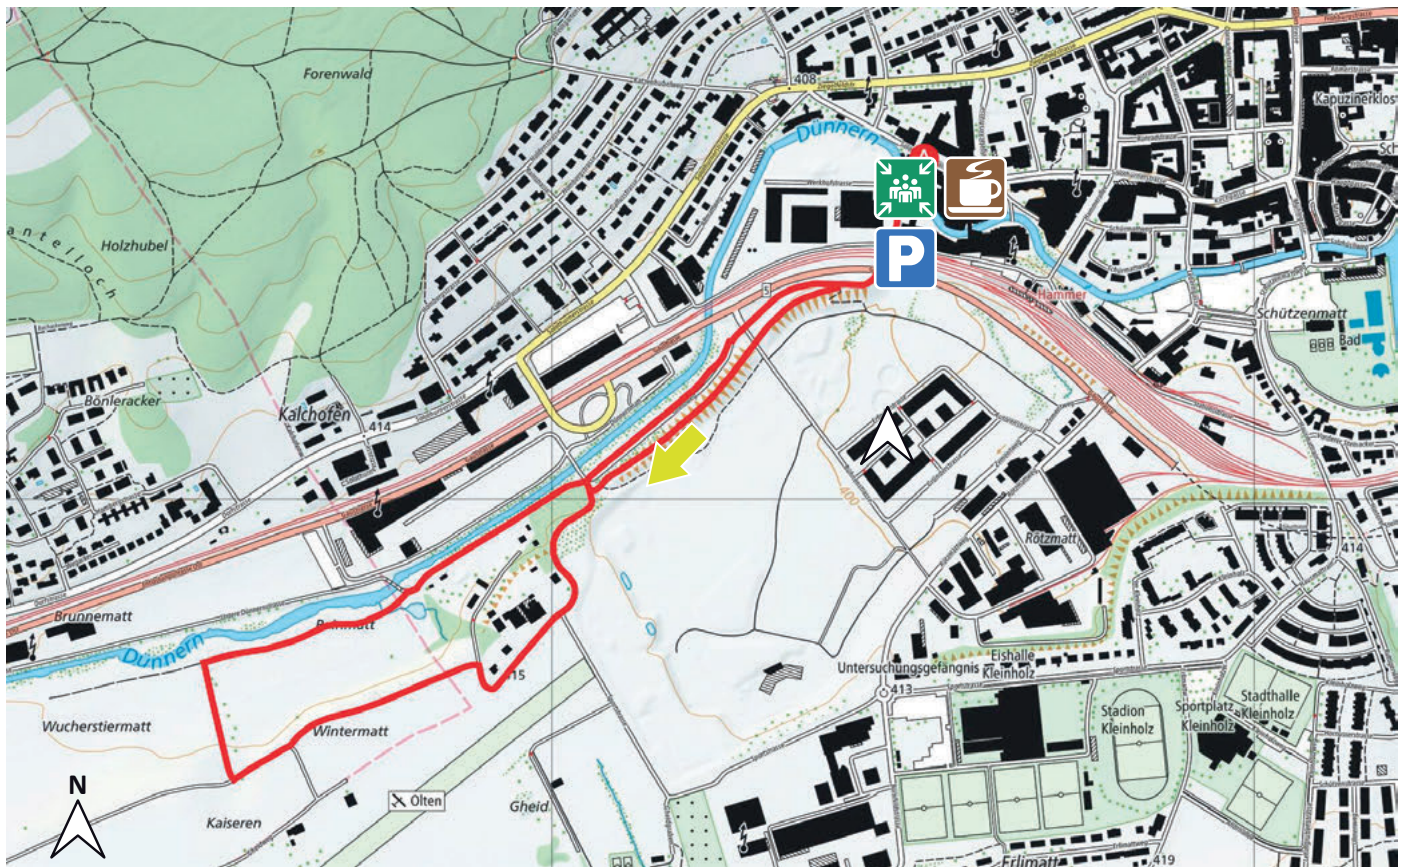

# GHEID

11

4600 OLTEN

3.1 km

m.ü.M.

Bushaltestelle Bornblick

Altersheim Bornblick